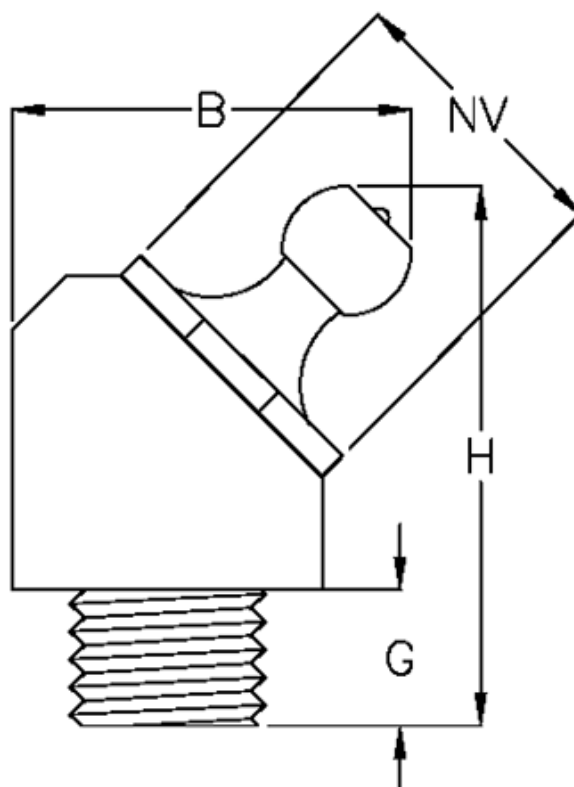

Varenummer: 530902031

Beskrivelse: KLEE keglesmørenippel DIN 71412, Type H2 rustfast
45 grader, M6x1,0

Mål

B	= 14.5
G	= 5.2
Gevind	= M6x1,0
H	= 20.3
NV	= 9.0